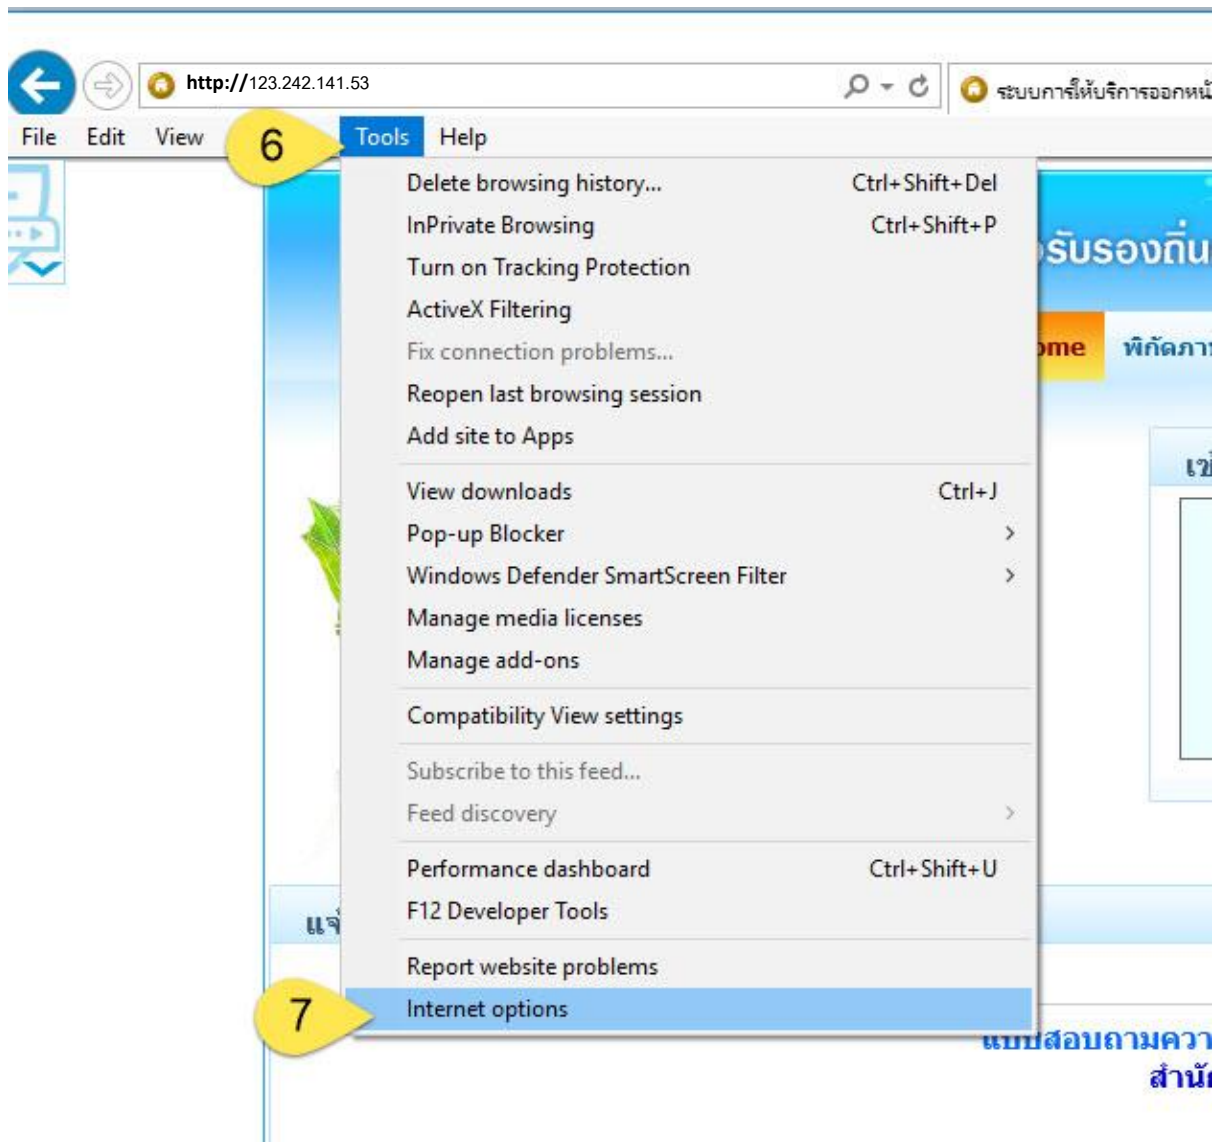

ขั้นตอนการตั้งค่า Link สำรอง http://123.242.141.53 สำหรับใช้งานระบบการให้บริการออกใบอนุญาตและหนังสือรับรองการส่งออก-นำเข้าสินค้าทั่วไป แบบ Digital Signature

Internet Options

8 Security Privacy Content Connections Programs Advanced

Select a zone to view or change security settings.

9 Internet Local intranet Trusted sites 10 Restricted sites

**Trusted sites**

This zone contains websites that you trust not to damage your computer or your files. You have websites in this zone.